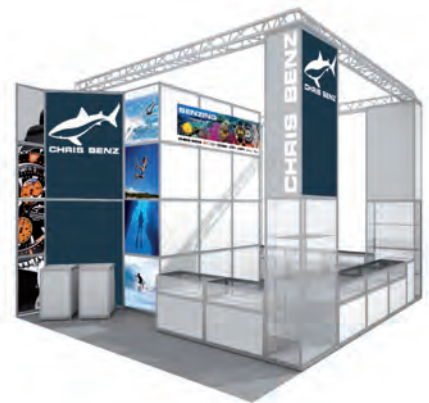

Wir entwickeln in ständiger Absprache mit Ihnen ein auf Ihre Bedürfnissen/ Vorstellungen/ Anforderungen zugeschnittenes Messestandkonzept, um Ihnen den optimalen Messeauftritt anzubieten.

Von der Erstkonzeption vorwiegend in Form von CAD-Zeichnungen, bis zur Realisierung vor Ort begleiten wir Sie durch die Projektkoordination Ihres Messestandes.